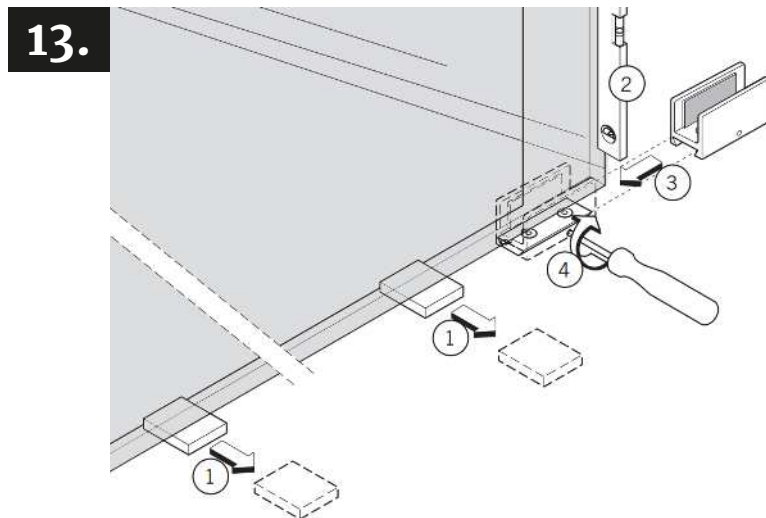

MIG

MEESTER®
IN GLAS