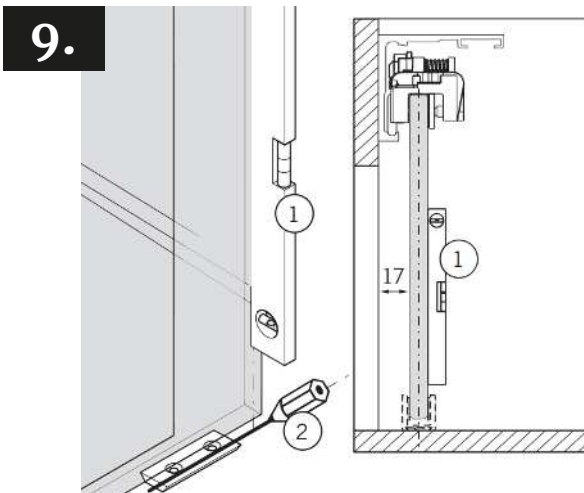

MIG

MEESTER®
IN GLAS