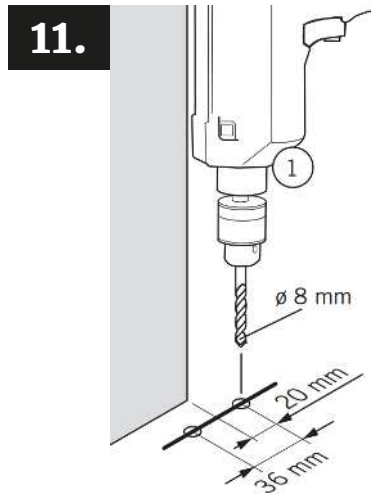

MIG

MEESTER®
IN GLAS