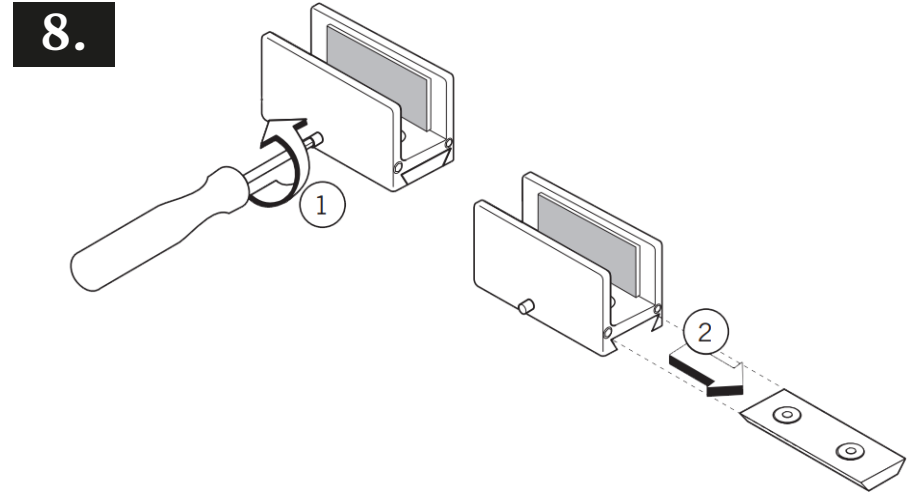

MIG

MEESTER®
IN GLAS