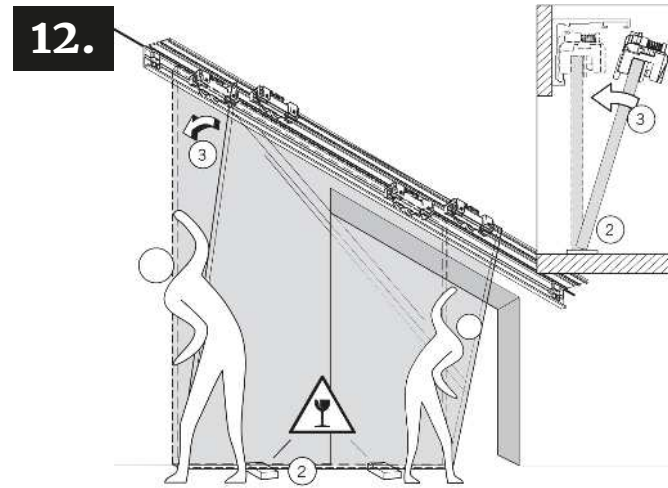

MIG

MEESTER®
IN GLAS