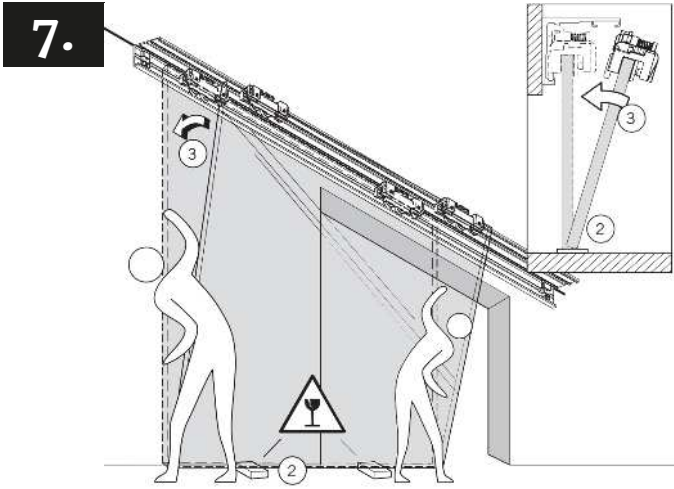

MIG

MEESTER®
IN GLAS