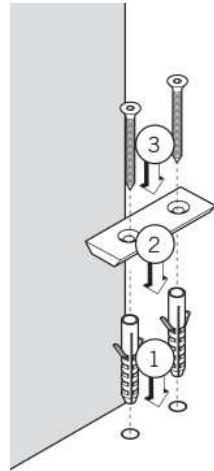

MIG

MEESTER®
IN GLAS