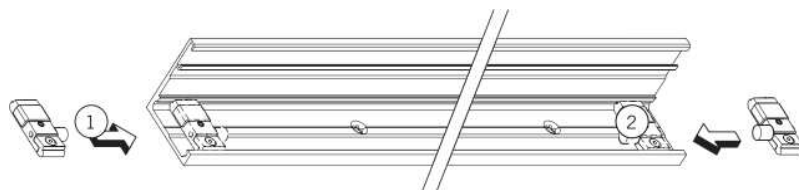

### PLAFOND MONTAGE

# MIG

MEESTER<sup>®</sup>  
IN GLAS

Bij Steel Look schuifdeuren wordt er standaard geen profiel bovenaan de deur voorzien wegens bevestiging in de schuifrail !

3.

4.

5.

6.