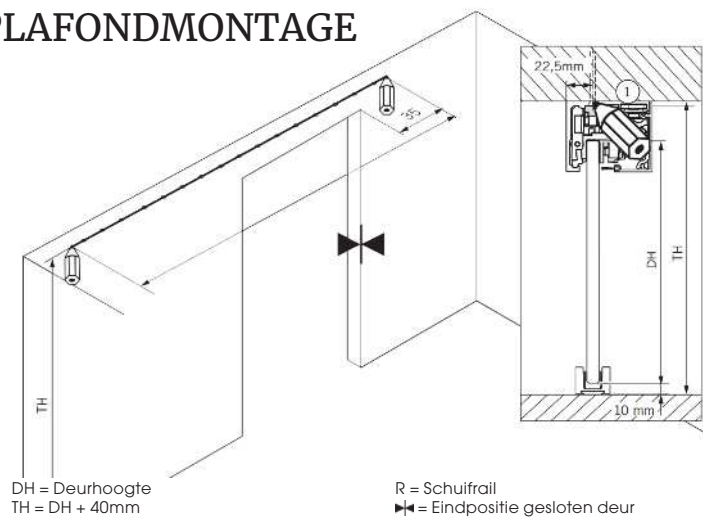

PLAFOND MONTAGE