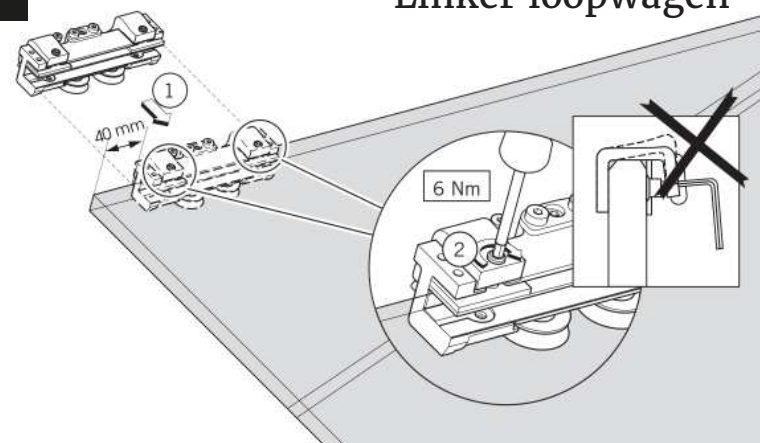

# MIG

MEESTER<sup>®</sup>  
IN GLAS

Bij Steel Look schuifdeuren wordt er standaard geen profiel bovenaan de deur voorzien wegens bevestiging in de schuifrail !

3.

4.

5.

6.