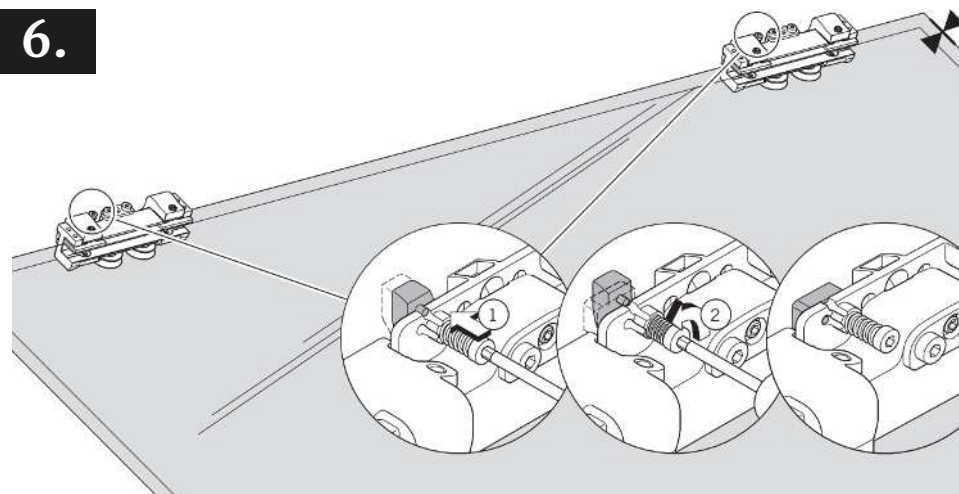

# MIG

MEESTER<sup>®</sup>  
IN GLAS

Bij Steel Look schuifdeuren wordt er standaard geen profiel bovenaan de deur voorzien wegens bevestiging in de schuifrail !

3.

4.

5.

6.