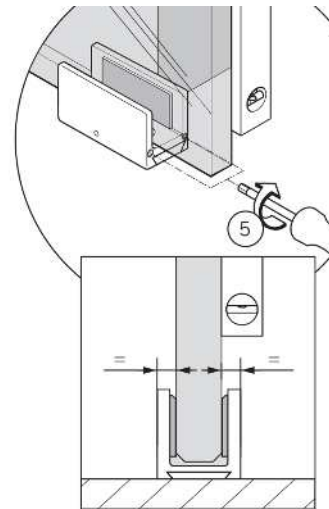

MIG

MEESTER®
IN GLAS