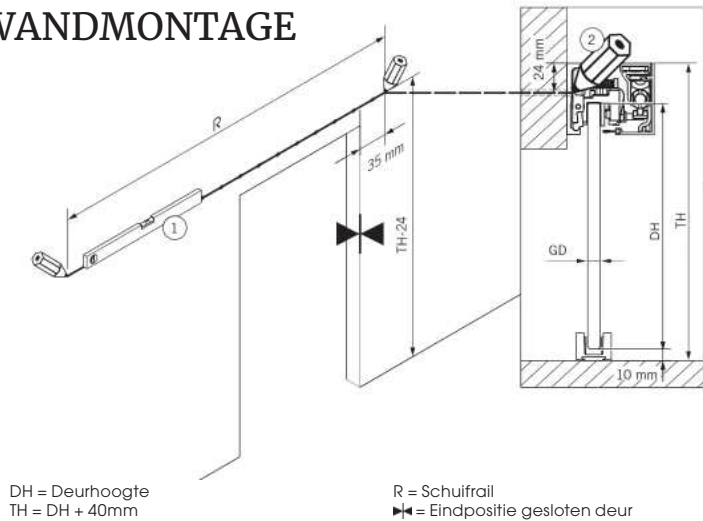

MONTAGE SCHUIFRAIL

1. WANDMONTAGE