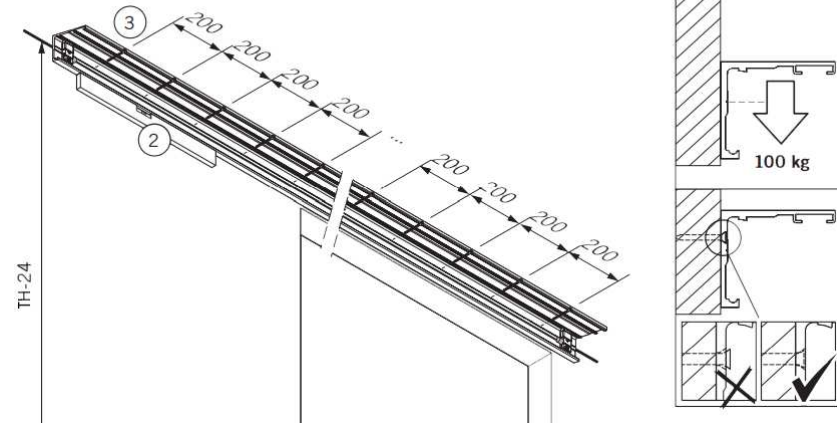

MONTAGE SCHUIFRAIL

1. WANDMONTAGE

2.

PLAFOND MONTAGE